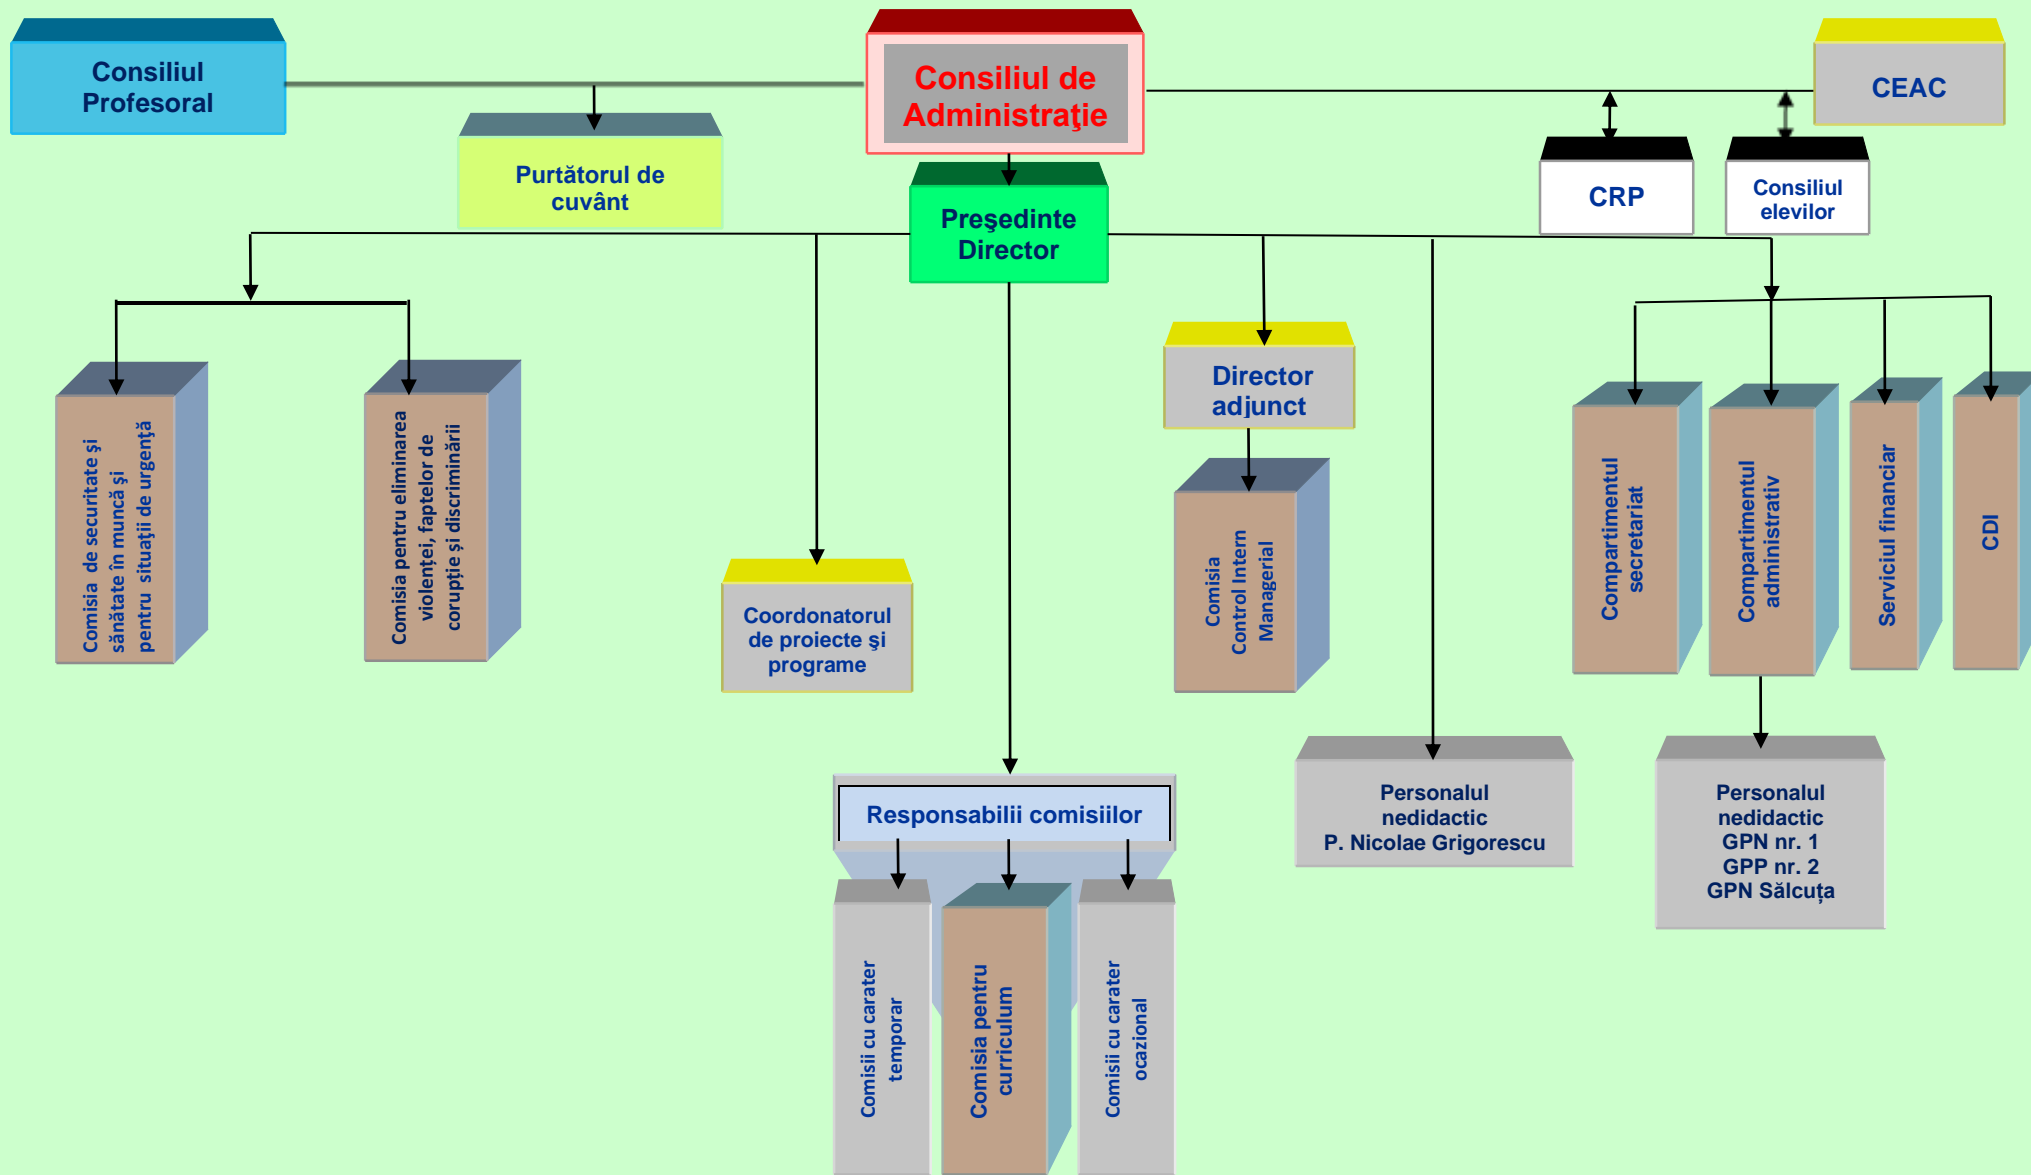

# ORGANIGRAMA ȘCOLII GIMNAZIALE „PICTOR NICOLAE GRIGORESCU” TITU

ANUL ȘCOLAR 2021-2022

Director,  
Prof. Danțiș Marcel